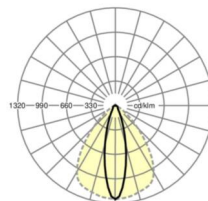

электротехника

Балласт	Электронный драйвер (1 штука)
Мощность системы	24W
сетевое напряжение	230V/50Hz
класс энергосбережения/Источник света	B

Оптика

Оснастка	LED, цветопередача/оттенок света CRI ≥ 80 / 6500K
Допуск для координаты цветности (MacAdam)	3SDCM
Номинальный световой поток	4430lm
Срок службы LED	50000h L80/B10 (Tq 35°C), 70000h L80/B50 (Tq 35°C)
светоотдача светильников	186lm/W
Угол излучения	25° (C0) / 100° (C90)
UGR поп./вдоль	15.5 / 20.8

Механика

цвет корпуса	серебристый/ белый алюминий RAL 9006
размеры (LxWxH/DxH)	1531mm x 55mm x 37mm
вес (нетто)	1.65kg
Вид монтажа	сборка трековых систем, Потолочная световая конструкция, Структура подвесного светильника

DEEP-LINK

<https://www.regiolum.de/ru/article/19520004155>

Ссылка	LED 4000lm 865
ηLB	100 %
Φ ↓/↑	98 % / 2 %
UGR поп./вдоль	15.5 / 20.8

размеры

L	1531 mm	Длина
B	55 mm	Ширина
H	37 mm	Высота